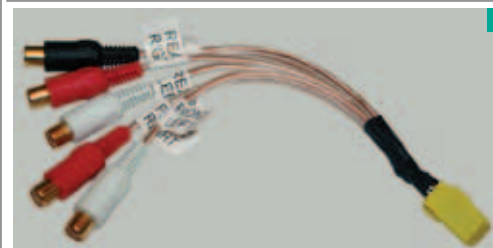

7-480

Переход mini ISO - 5 x RCA "гн" "позолоченный"