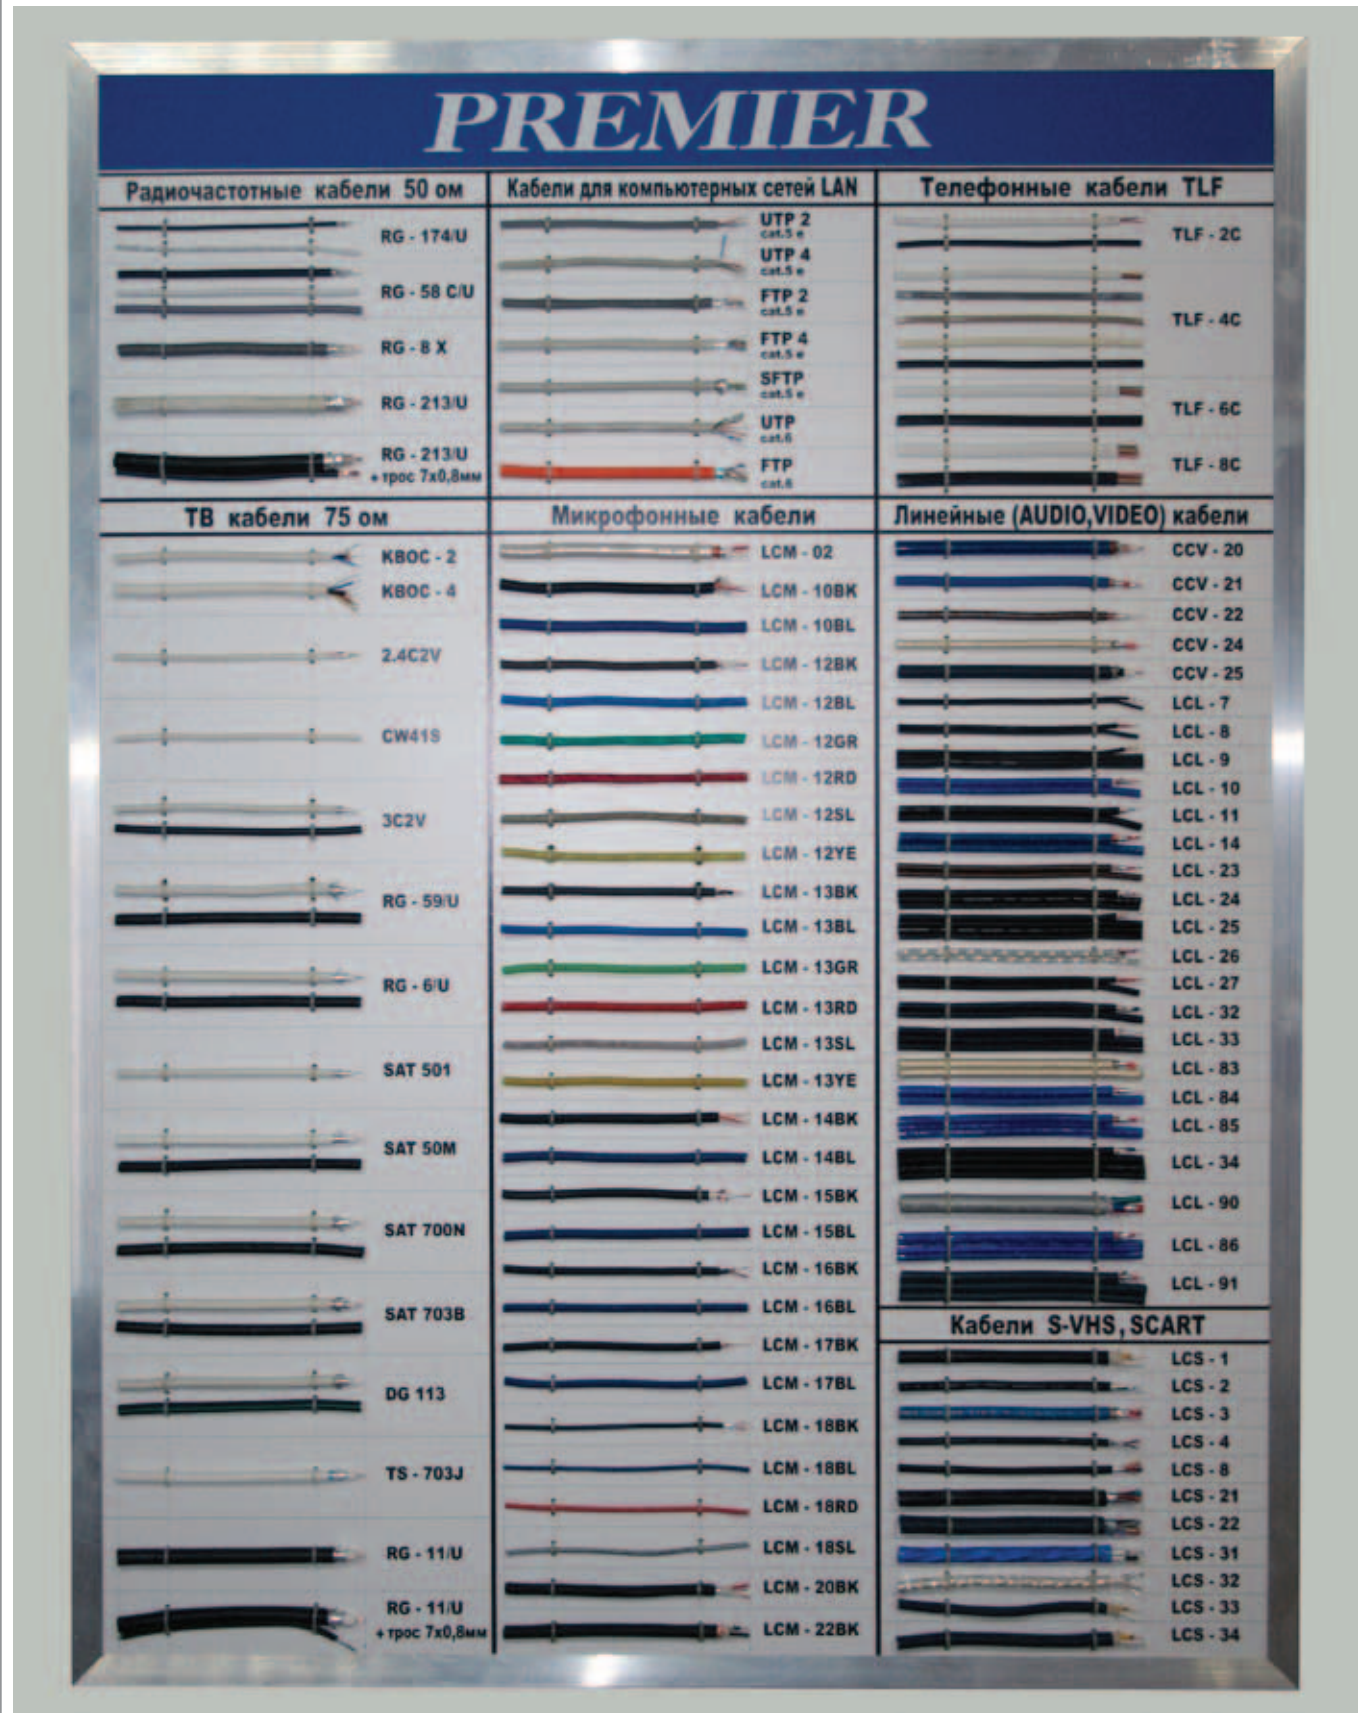

9-651

Демонстрационный стенд с образцами кабелей коаксиальных, компьютерных, микрофонных, телефонных, линейных, SVHS и SCART