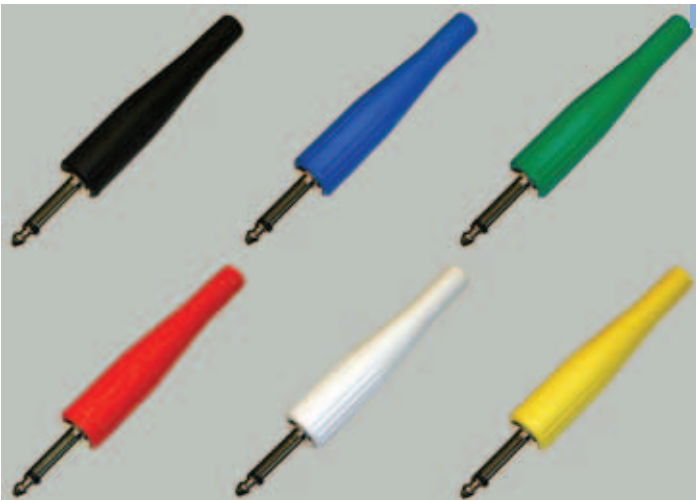

1-120

Разъем аудио 6.35мм "шт" моно в резиновом корпусе на кабель

ВК - черный
BL - синий
GR - зеленый
RD - красный
WH - белый
YE - желтый

1-132G

Разъем аудио 6.35мм "шт" моно угловой металл "позолоченный" на кабель

1-133G

Разъем аудио 6.35мм "шт" стерео угловой металл "позолоченный" на кабель