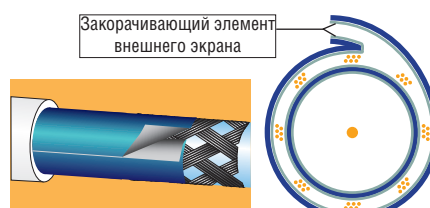

Общий вид и поперечное сечение кабеля серии TS с экранированием 110 дБ.

Рис. 2

1-й экран (внутренний) - трехслойная алюминиевая

фольга (алюминиевая фольга + полиэстер + алюминиевая фольга), которая приклеивается к рабочему диэлектрику кабеля (немаловажно для «беспроблемного» монтажа коннекторов).

2-й экран - традиционная медная оплетка, обязательно покрытая оловом (чтобы избежать коррозии при контакте с алюминиевой фольгой).

3-й экран (наружный) - алюминиевая фольга + полиэстер со специальным **«закорачивающим»** отгибом, который обеспечивает надежный контакт «металл-металл» вдоль всей поверхности наружного экрана при любых механических воздействиях на кабель во время монтажных работ.

Такой «пирог» обеспечивает коэффициент экранирования 110 дБ (очень важно в области частот обратного канала 5...42 МГц !!). Ряд магистральных кабелей других серий имеет аналогичный коэффициент экранирования, но за счет «лобового» решения - применения в них в качестве экрана толстостенной алюминиевой трубки. Очевидно, что они проигрывают кабелям «TS» в гибкости.

Необходимо отметить, что при передаче по кабелю цифровых сигналов телевидения, на первый план выдвигаются именно коэффициент экранирования, а также параметр кабеля, называемый Structural Return Loss или коэффициент подавления возвратной волны, возникающей на внутренних «неоднородностях» волнового сопротивления. Эти скачки волнового сопротивления образуются за счет механико-физических дефектов кабеля, главным образом в системе «центральный проводник - рабочий диэлектрик - экран».

Поскольку химически-вспененный диэлектрик гораздо более подвержен дефектам, чем физически-вспененный, и, кроме того, центральный проводник и экран смешаются друг относительно друга при различных деформациях, то вывод о низкой пригодности кабелей с химически-вспененным диэлектриком для передачи «цифры» становится очевидным. Для иллюстрации, в кабелях, имеющих физически-вспененный диэлектрик действительно высокого качества, данный параметр, Structural Return Loss, доведен до величины 30...35 дБ (что соответствует коэффициенту отражения не более 3%) в полосе частот 10...2400 МГц (например кабель DG 113).

Отметим также, что изготовление оплетки на основе луженой меди CuSn в кабелях «SAT», «DG» и «TS» резко облегчает пайку в тех случаях, когда оплетка должна быть электрически заземлена надлежащим образом.

Коэффициент затухания

Объективно лучшие (чем в других типах кабелей) коэффициенты затухания в кабелях серий «SAT», «DG» и «TS» есть следствие более высокой газонаполненности (более 60% воздуха) в рабочем диэлектрике, а также чрезвычайно тщательного отбора сырьевых материалов, идущих на изготовление различных компонент кабеля.