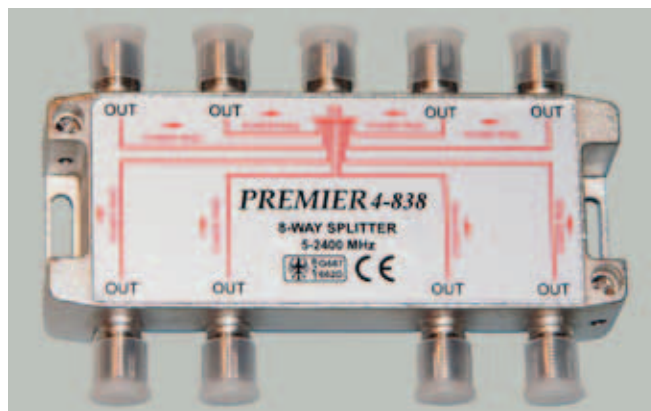

Разветвитель на 8 тв 5-2400MHz с проходом питания

Модель		4-832	4-833	4-834	4-836	4-838
Вносимые потери (IN-OUT)	5-40 MHz	4.0 dB	7.0 dB	8.0 dB	11.0 dB	12.0 dB
	40-1000 MHz	4.5 dB	8.0 dB	8.5 dB	11.5 dB	12.5 dB
	1000-2050 MHz	5.8 dB	10.0 dB	11.0 dB	14.0 dB	16.0 dB
	2050-2400 MHz	6.5 dB	11.0 dB	11.8 dB	16.5 dB	18.0 dB
Развязка (OUT-OUT)	5-40 MHz	14 dB	22 dB	23 dB	24 dB	25 dB
	40-1000 MHz	22 dB	22 dB	22 dB	22 dB	24 dB
	1000-2050 MHz	22 dB	20 dB	22 dB	22 dB	24 dB
	2050-2400 MHz	22 dB	20 dB	22 dB	20 dB	24 dB
Коэффициент отражения	5-40 MHz	12 dB	10 dB	10 dB	10 dB	10 dB
	40-1000 MHz	15 dB	12 dB	12 dB	14 dB	12 dB
	1000-2050 MHz	14 dB	12 dB	12 dB	12 dB	12 dB
	2050-2400 MHz	12 dB	12 dB	12 dB	12 dB	12 dB