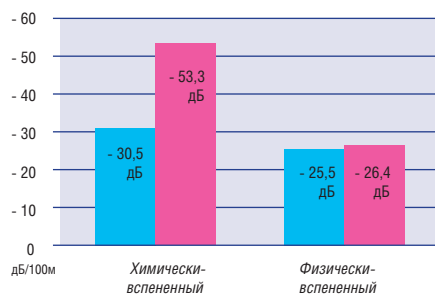

Физически-вспененный диэлектрик HDPE/PEG, применяемый в кабелях «SAT», «DG» и «TS» по прочности не отличается от хорошо известного твердого невспененного полиэтилена, который применялся ранее при изготовлении телевизионных кабелей. По этой причине кабели серий «SAT», «DG» и «TS» обладают необходимой гибкостью, чрезвычайно устойчивы к механическим ударным воздействиям, повреждениям, многократным изгибам

при радиусе, близком к минимально возможному, с электрофизической точки зрения при попытках деформировать кабель серий «SAT», «DG» и «TS» такая характеристика как Structural Return Loss (коэффициент отражения на механико-физических неоднородностях в кабеле) **не ухудшается**, в отличие от мягких кабелей с химически-вспененным диэлектриком.

Еще одним действительно революционным нововведением, используемым при изготовлении кабелей серий «SAT», «DG» и «TS», стала технология нанесения на рабочий диэлектрик тонкого углеводородного слоя PIB (Poly-Iso-Butylene), который делает невозможным проникновение влаги в рабочий диэлектрик. Именно совокупность PEG + PIB обеспечивает **важнейшее свойство телевизионных кабелей «SAT», «DG» и «TS»: исключительно низкий коэффициент изменения («старения») параметров под воздействием таких разрушительных факторов внешней среды, как влажность и температура.**

Увеличение затухания: **68%** (химически-вспененный) и **<5%** (физически-вспененный). Разница в затухании после применения тестового цикла IEC 68-2-3 (климатическая камера, относительная влажность 93%, температура 40°C, продолжительность 21 день).

До (синий) После (розовый)

Рис.1

Рис. 1 демонстрирует, сколь велика разница между кабелями, имеющими PEG + PIB в качестве рабочего диэлектрика, и кабелями, которые имеют химически-вспененный внутренний диэлектрик. Такая долговременная «живучесть» кабелей серий «SAT», «DG» и «TS» в тяжелых климатических условиях позволяет строить на их основе долговечные и надежные антенно-кабельные сети без постоянной оглядки на влажность, температуру окружающей среды, УФ излучение солнца и т.д.

Коэффициент экранирования и коэффициент подавления возвратной волны

Коэффициент экранирования в кабелях серий «SAT», «DG» и «TS» всегда выше соответствующих европейских норм (для аналоговых кабелей серии «SAT» - более 75 дБ, для цифровых кабелей серии «DG» - более 90 дБ, а в серии «TS» для интерактивных цифровых телевизионных систем - более 110 дБ в полосе частот 30... 1000 МГц !)

Остановимся подробнее на кабелях серии «TS» («Triple Shield»), главная особенность которых - наличие высокотехнологичного тройного экрана (см. рис. 2):